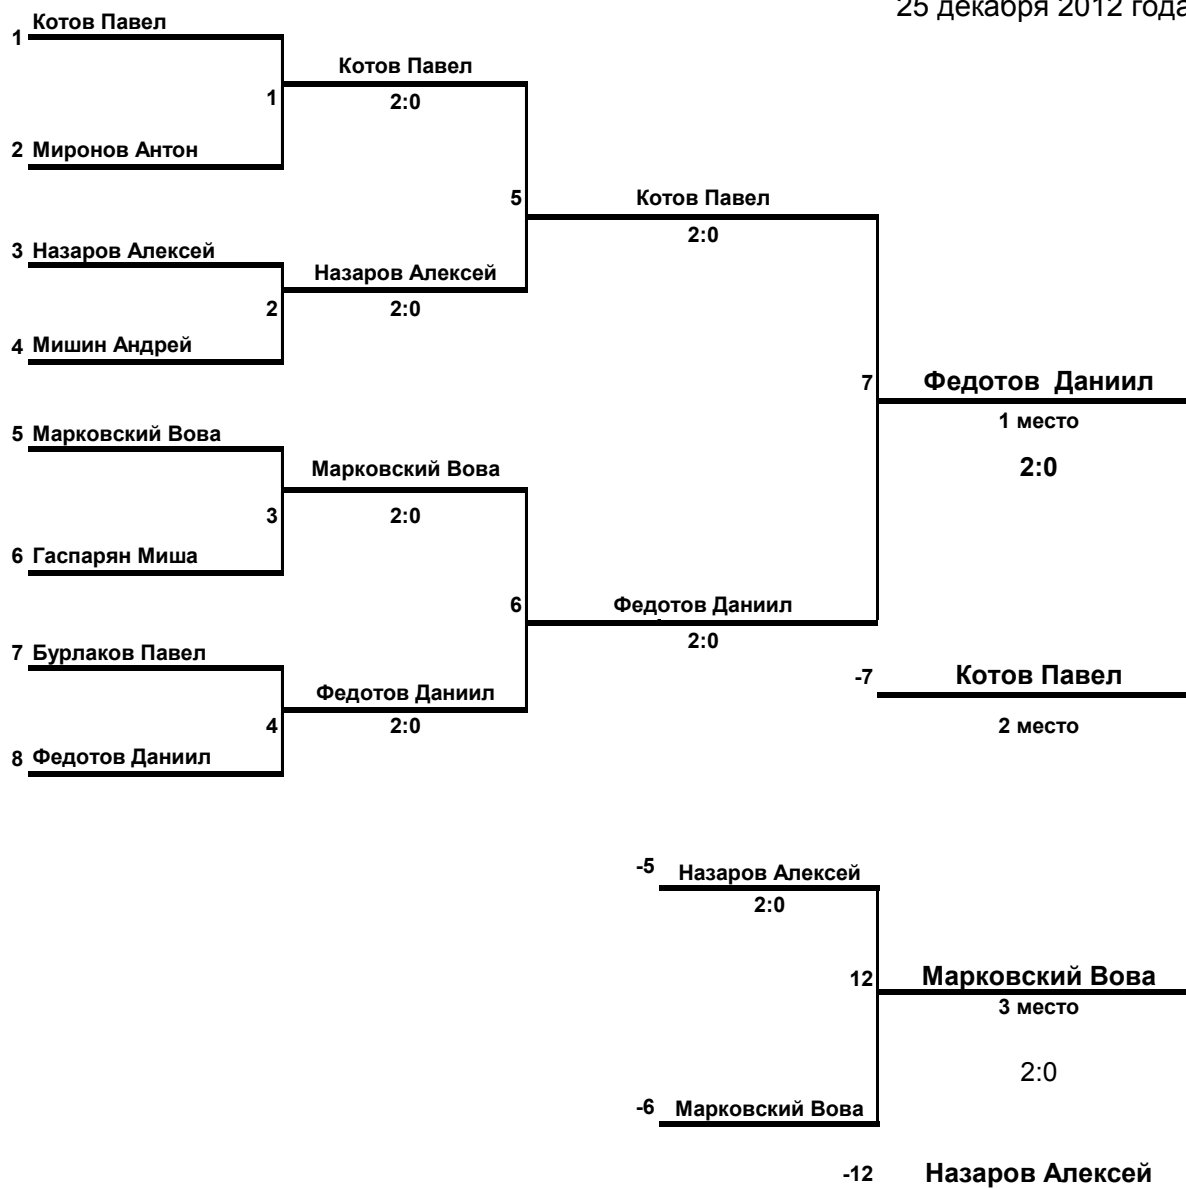

XIV открытый турнир ПМК "Нева"  
по настольному теннису сезона 2012/2013 г.  
"Новогодняя Ёлка"

Возраст: 1998 г.р. и старше  
25 декабря 2012 года

Главный судья                      судья НК                                      (М.В. Бочкарёв )